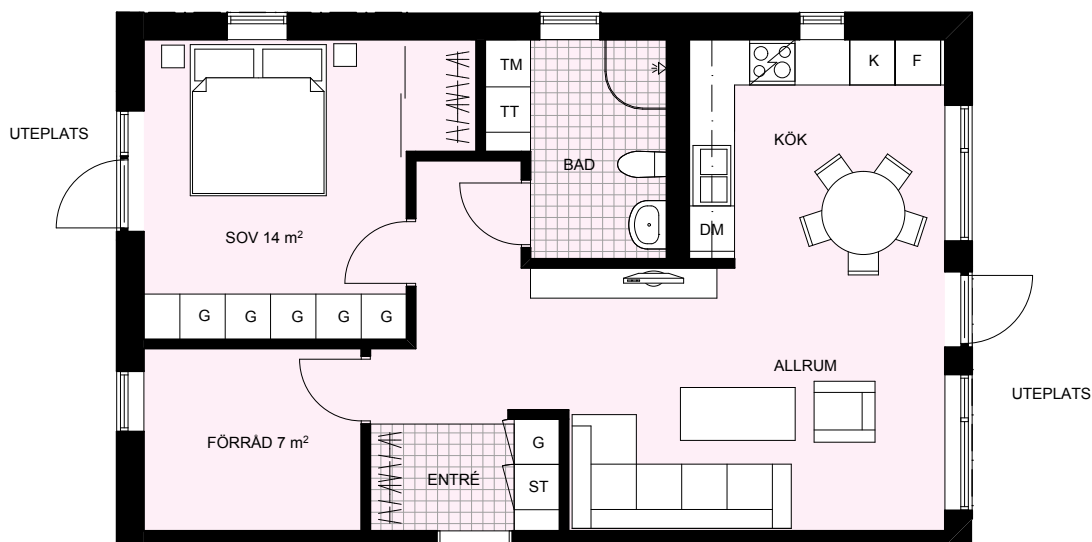

# FÖRHANDSKOPIA 2014 09 02

Lägenhet

A:1102, 1202, 1302, 1402

B:1102, 1202, 1302 C:1102, 1202, 1302

Storlek  
Placering

51 m<sup>2</sup> 2 rok  
Trapphus A plan 1 - 4, B och C plan 1 - 3

DM	DISKMASKIN	ST	STÄDSKÅP
K	KYLSKÅP	TM	TVÄTTMASKIN
F	FRYSSKÅP	TT	TORKTUMLARE
K/F	KYL- FRYSSKÅP	///	KLÄDSTÅNG
G	GARDEROB		

## Lägenhet B:1001

Storlek  
Placering

68 m<sup>2</sup> 2,5 rok  
Trapphus B Entréplan

DM	DISKMASKIN	ST	STÄDSKÅP
K	KYLSKÅP	TM	TVÄTTMASKIN
F	FRYSSKÅP	TT	TORKTUMLARE
K/F	KYL- FRYSSKÅP	///	KLÄDSTÅNG
G	GARDEROB		