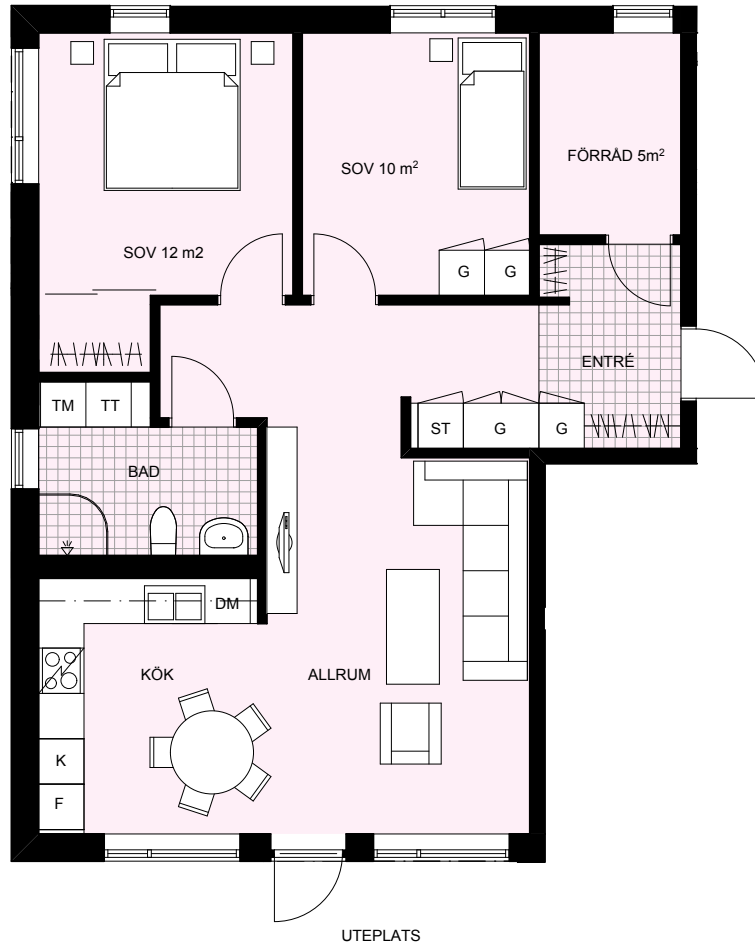

## Lägenhet A 1103, 1203, 1303

**Storlek**  
**Placering**

90 m<sup>2</sup> 4 rok  
Trapphus A plan 1, 2, 3

DM	DISKMASKIN	ST	STÄDSKÅP
K	KYLSKÅP	TM	TVÄTTMASKIN
F	FRYSSKÅP	TT	TORKTUMLARE
K/F	KYL- FRYSSKÅP	///	KLÄDSTANG
G	GARDEROB		

## Lägenhet A:1001

**Storlek**  
**Placering**

68 m<sup>2</sup> 2,5 rok  
Trapphus A Entréplan

DM	DISKMASKIN	ST	STÄDSKÅP
K	KYLSKÅP	TM	TVÄTTMASKIN
F	FRYSSKÅP	TT	TORKTUMLARE
K/F	KYL- FRYSSKÅP	///	KLÄDSTANG
G	GARDEROB		

## Lägenhet A:1003

**Storlek** 79 m<sup>2</sup> 3 rok  
**Placering** Trapphus A Entréplan

DM	DISKMASKIN	ST	STÄDSKÅP
K	KYLSKÅP	TM	TVÄTTMASKIN
F	FRYSSKÅP	TT	TORKTUMLARE
K/F	KYL- FRYSSKÅP	///	KLÄDSTÅNG
G	GARDEROB		