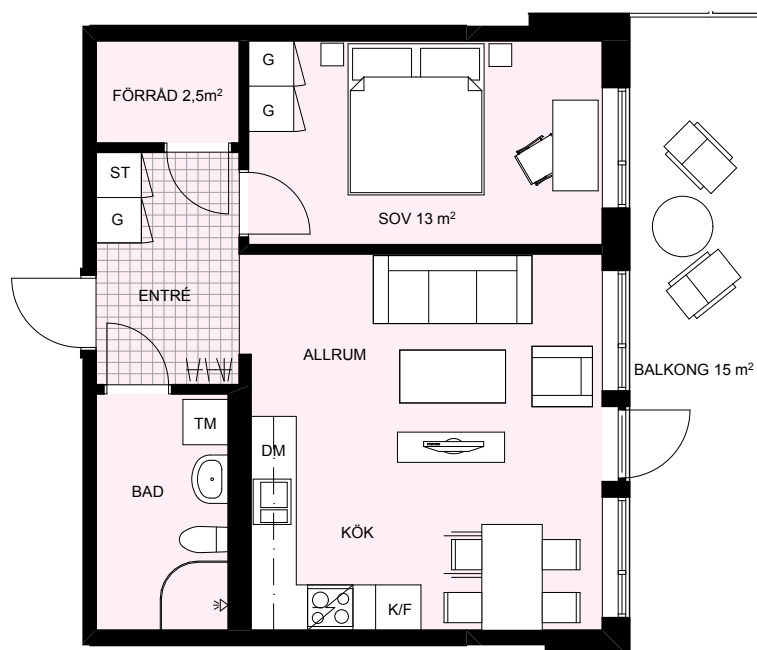

## Lägenhet A:1002, B:1002, C:1002

**Storlek**  
**Placering**

35 m<sup>2</sup> 1 rok  
Trapphus A, B, C Entréplan

DM	DISKMASKIN	ST	STÄDSKÅP
K	KYLSKÅP	TM	TVÄTTMASKIN
F	FRYSSKÅP	TT	TORKTUMLARE
K/F	KYL- FRYSSKÅP	///	KLÄDSTÅNG
G	GARDELOB		

# FÖRHANDSKOPIA 2014 09 02

Lägenhet

A:1102, 1202, 1302, 1402

B:1102, 1202, 1302 C:1102, 1202, 1302

Storlek  
Placering

51 m<sup>2</sup> 2 rok  
Trapphus A plan 1 - 4, B och C plan 1 - 3

DM	DISKMASKIN	ST	STÄDSKÅP
K	KYLSKÅP	TM	TVÄTTMASKIN
F	FRYSSKÅP	TT	TORKTUMLARE
K/F	KYL- FRYSSKÅP	///	KLÄDSTÅNG
G	GARDEROB		