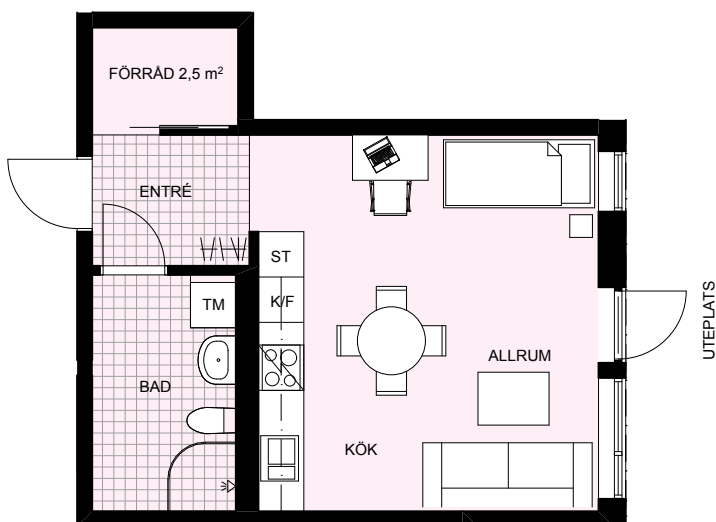

FÖRHANDSKOPIA 2014 09 02

Lägenhet A:1002, B:1002, C:1002

Storlek
Placering

35 m² 1 rok
Trapphus A, B, C Entréplan

DM	DISKMASKIN	ST	STÄDSKÅP
K	KYLSKÅP	TM	TVÄTTMASKIN
F	FRYSSKÅP	TT	TORKTUMLARE
K/F	KYL- FRYSSKÅP	///	KLÄDSTÅNG
G	GARDELOB