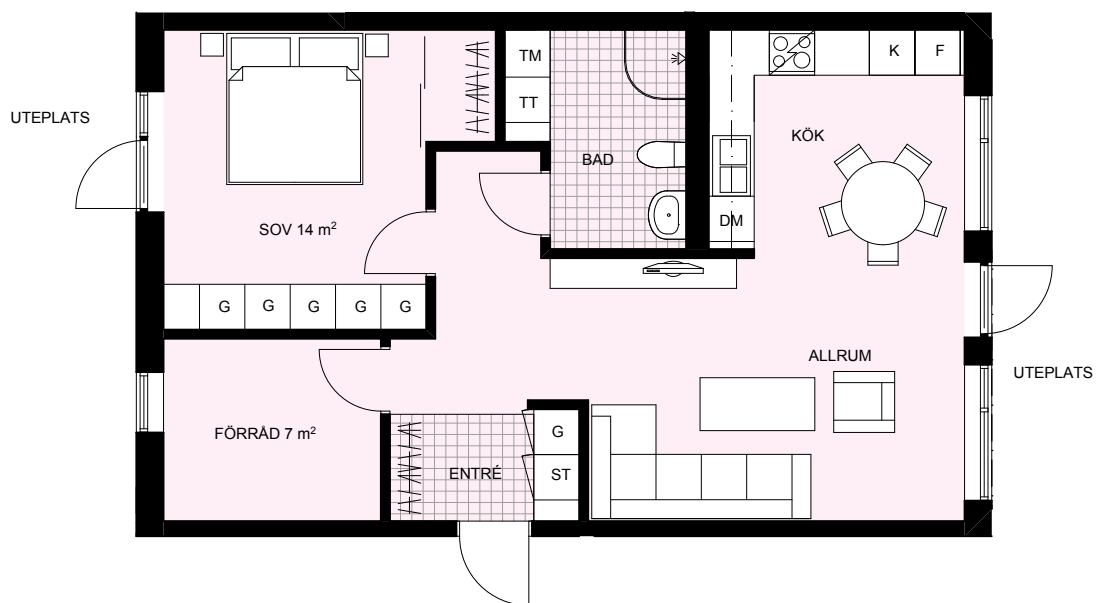

## Lägenhet B:1103, 1203, 1303

Storlek  
Placering

79 m<sup>2</sup> 3 rok  
Trapphus B plan 1, 2, 3

DM	DISKMASKIN	ST	STÅDSKÅP
K	KYLSKÅP	TM	TVÅTTMASKIN
F	FRYSSKÅP	TT	TORKTUMLARE
K/F	KYL- FRYSSKÅP	///	KLÅDSTÅNG
G	GARDELOB		

## Lägenhet C:1001

**Storlek**  
**Placering**

68 m<sup>2</sup> 2,5 rok  
Trapphus C Entréplan

DM	DISKMASKIN	ST	STÄDSKÅP
K	KYLSKÅP	TM	TVÄTTMASKIN
F	FRYSSKÅP	TT	TORKTUMLARE
K/F	KYL- FRYSSKÅP	///	KLÄDSTÅNG
G	GARDELOB		

## Lägenhet C:1003

Storlek 79 m<sup>2</sup> 3 rok  
Placering Trapphus C Entréplan

DM	DISKMASKIN	ST	STÄDSKÅP
K	KYLSKÅP	TM	TVÄTTMASKIN
F	FRYSSKÅP	TT	TORKTUMLARE
K/F	KYL- FRYSSKÅP	///	KLÄDSTÅNG
G	GARDEROB		