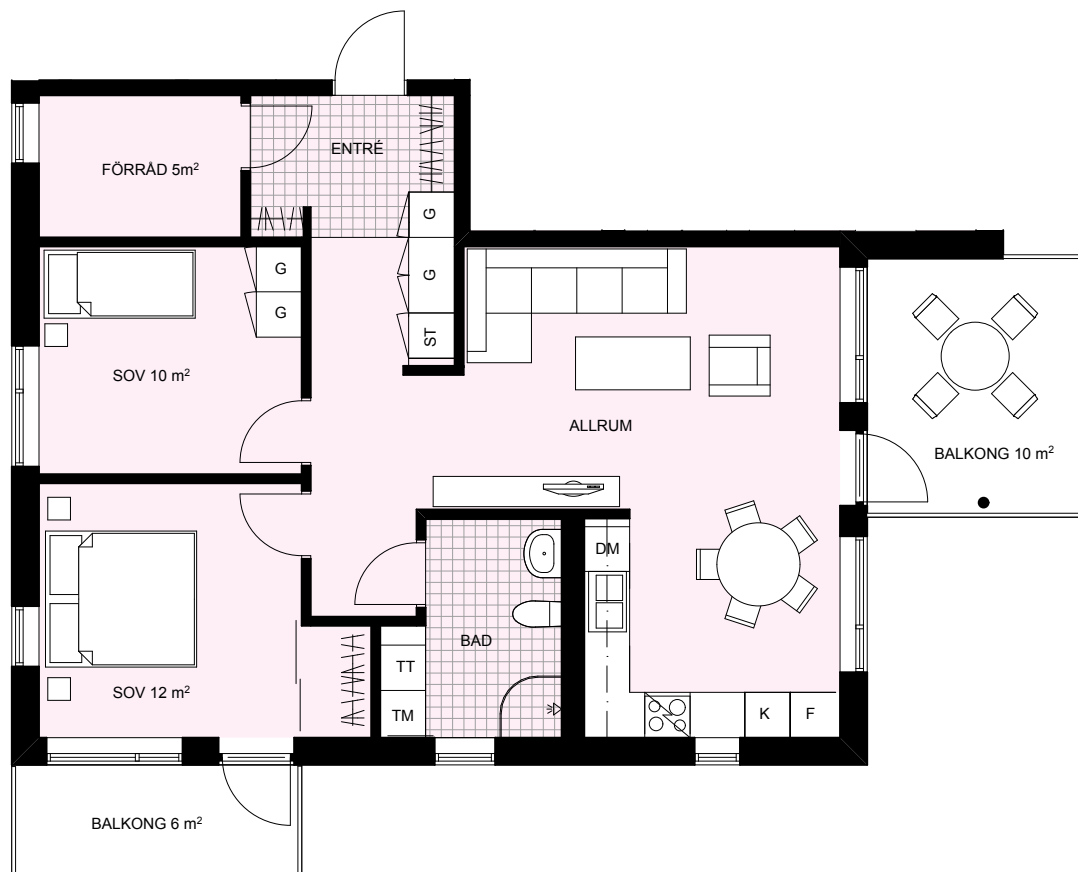

FÖRHANDSKOPIA 2014 09 02

Lägenhet C:1103, 1203, 1303

Storlek
Placering

79 m² 3 rok
Trapphus C plan 1, 2, 3

DM	DISKMASKIN	ST	STÄDSKÅP
K	KYLSKÅP	TM	TVÄTTMASKIN
F	FRYSSKÅP	TT	TORKTUMLARE
K/F	KYL- FRYSSKÅP	///	KLÄDSTÅNG
G	GARDELOB