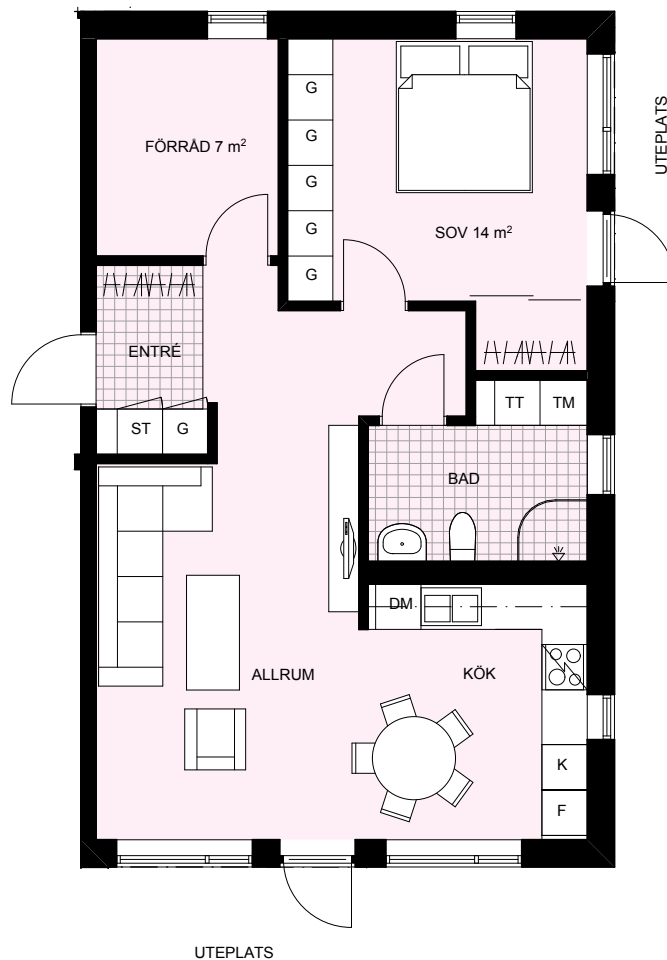

## Lägenhet A 1103, 1203, 1303

**Storlek**  
**Placering**

90 m<sup>2</sup> 4 rok  
Trapphus A plan 1, 2, 3

DM	DISKMASKIN	ST	STÄDSKÅP
K	KYLSKÅP	TM	TVÄTTMASKIN
F	FRYSSKÅP	TT	TORKTUMLARE
K/F	KYL- FRYSSKÅP	///	KLÄDSTANG
G	GARDEROB		

## Lägenhet A:1001

**Storlek**  
**Placering**

68 m<sup>2</sup> 2,5 rok  
Trapphus A Entréplan

DM	DISKMASKIN	ST	STÄDSKÅP
K	KYLSKÅP	TM	TVÄTTMASKIN
F	FRYSSKÅP	TT	TORKTUMLARE
K/F	KYL- FRYSSKÅP	///	KLÄDSTANG
G	GARDEROB		

## Lägenhet A:1003

**Storlek** 79 m<sup>2</sup> 3 rok  
**Placering** Trapphus A Entréplan

DM	DISKMASKIN	ST	STÄDSKÅP
K	KYLSKÅP	TM	TVÄTTMASKIN
F	FRYSSKÅP	TT	TORKTUMLARE
K/F	KYL- FRYSSKÅP	///	KLÄDSTÅNG
G	GARDEROB		