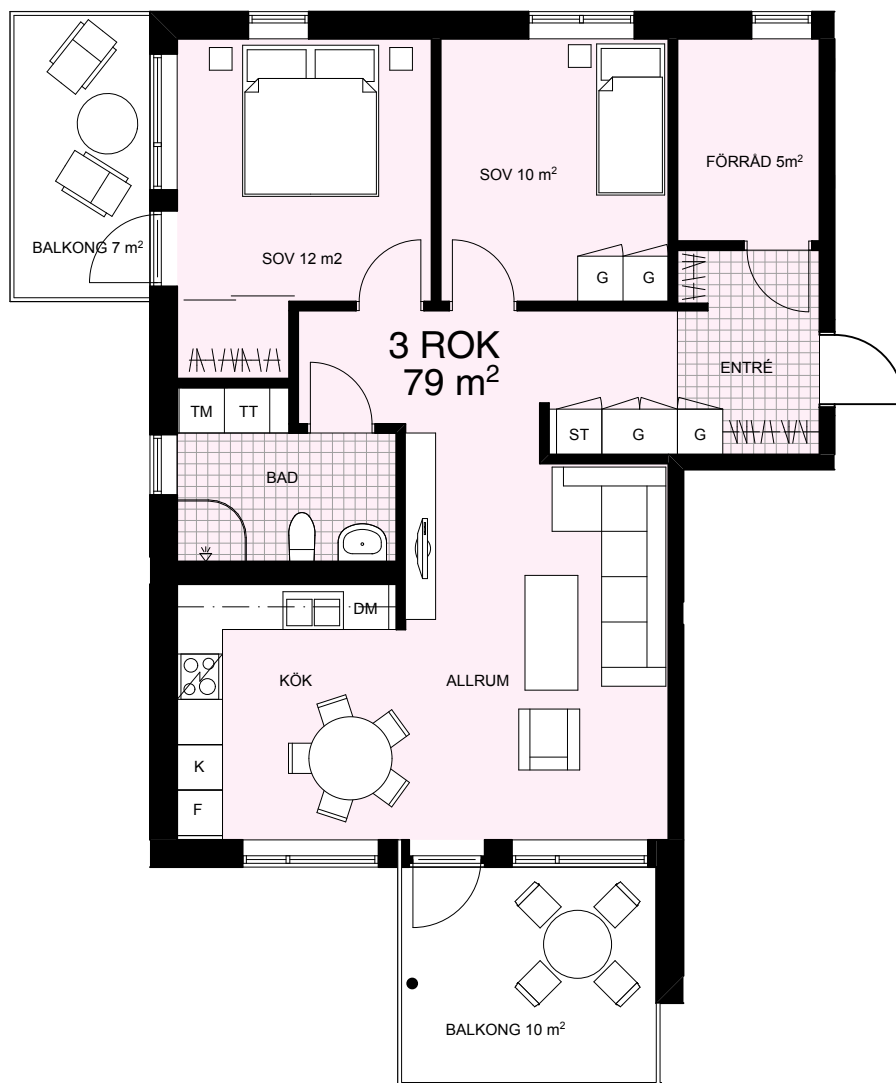

## Lägenhet A:1001

**Storlek**  
**Placering**

68 m<sup>2</sup> 2,5 rok  
Trapphus A Entréplan

DM	DISKMASKIN	ST	STÄDSKÅP
K	KYLSKÅP	TM	TVÄTTMASKIN
F	FRYSSKÅP	TT	TORKTUMLARE
K/F	KYL- FRYSSKÅP	///	KLÄDSTANG
G	GARDEROB		

## Lägenhet A:1003

**Storlek** 79 m<sup>2</sup> 3 rok  
**Placering** Trapphus A Entréplan

DM	DISKMASKIN	ST	STÄDSKÅP
K	KYLSKÅP	TM	TVÄTTMASKIN
F	FRYSSKÅP	TT	TORKTUMLARE
K/F	KYL- FRYSSKÅP	///	KLÄDSTÅNG
G	GARDEROB		

## Lägenhet A 1403

**Storlek** 79 m<sup>2</sup> 3 rok  
**Placering** Trapphus A plan 4

DM	DISKMASKIN	ST	STÄDSKÅP
K	KYLSKÅP	TM	TVÄTTMASKIN
F	FRYSSKÅP	TT	TORKTUMLARE
K/F	KYL- FRYSSKÅP	///	KLÄDSTÅNG
G	GARDEROB		

# FÖRHANDSKOPIA 2014 09 02

Lägenhet A 1101, 1201, 1301, 1401

B:1101, 1201, 1301

**Storlek**  
**Placering**

79 m<sup>2</sup> 3 rok  
Trapphus A plan 1, 2, 3, 4 B plan 1, 2, 3

	DISKMASKIN		STÄDSKÅP
	KYLSKÅP		TVÄTTMASKIN
	FRYSSKÅP		TORKTUMLARE
	KYL- FRYSSKÅP		KLÄDSTÅNG
	GARDEROB		