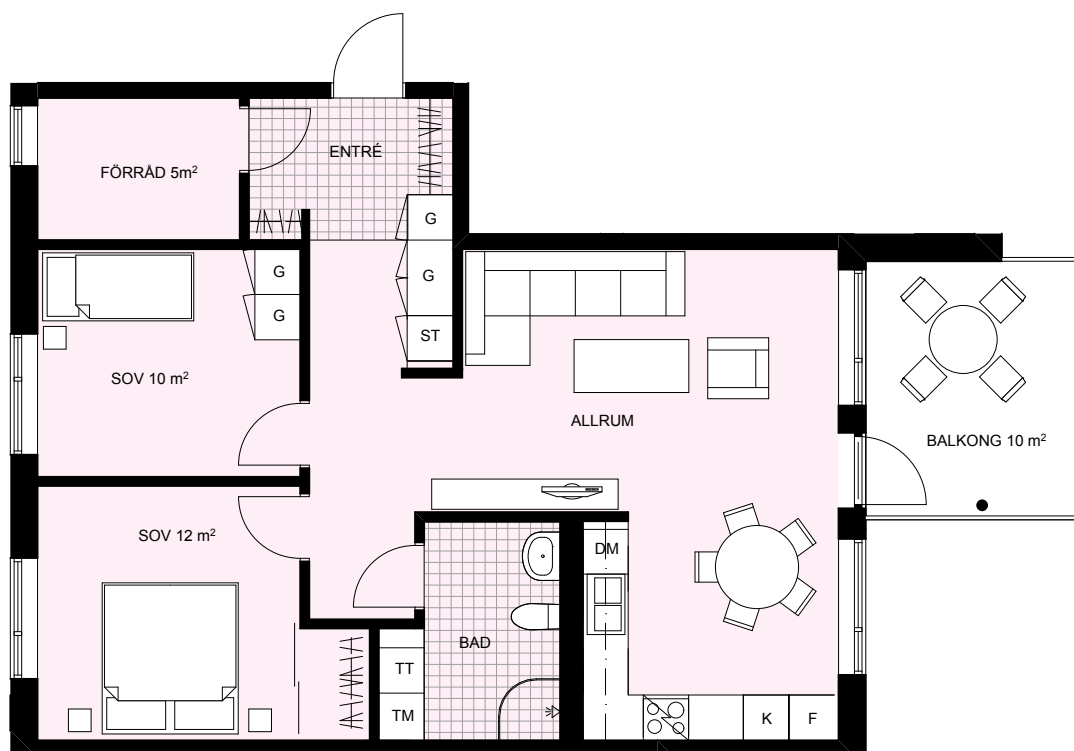

## Lägenhet B:1001

Storlek  
Placering

68 m<sup>2</sup> 2,5 rok  
Trapphus B Entréplan

DM	DISKMASKIN	ST	STÄDSKÅP
K	KYLSKÅP	TM	TVÄTTMASKIN
F	FRYSSKÅP	TT	TORKTUMLARE
K/F	KYL- FRYSSKÅP	///	KLÄDSTÅNG
G	GARDEROB		

## Lägenhet B:1003

**Storlek**  
**Placering**

79 m<sup>2</sup> 3 rok  
Trapphus B Entréplan

DM	DISKMASKIN	ST	STÄDSKÅP
K	KYLSKÅP	TM	TVÄTTMASKIN
F	FRYSSKÅP	TT	TORKTUMLARE
K/F	KYL- FRYSSKÅP	///	KLÄDSTÅNG
G	GARDEROB		

## Lägenhet B:1103, 1203, 1303

Storlek  
Placering

79 m<sup>2</sup> 3 rok  
Trapphus B plan 1, 2, 3

DM	DISKMASKIN	ST	STÅDSKÅP
K	KYLSKÅP	TM	TVÅTTMASKIN
F	FRYSSKÅP	TT	TORKTUMLARE
K/F	KYL- FRYSSKÅP	///	KLÅDSTÅNG
G	GARDELOB		