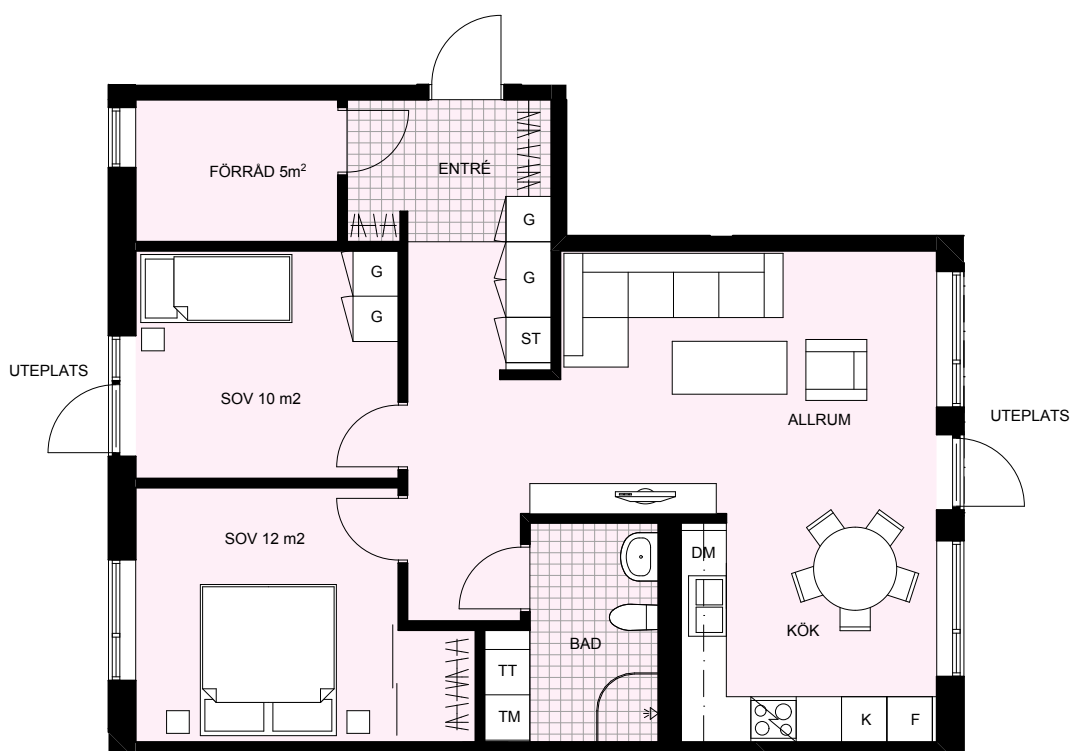

## Lägenhet B:1001

Storlek  
Placering

68 m<sup>2</sup> 2,5 rok  
Trapphus B Entréplan

DM	DISKMASKIN	ST	STÄDSKÅP
K	KYLSKÅP	TM	TVÄTTMASKIN
F	FRYSSKÅP	TT	TORKTUMLARE
K/F	KYL- FRYSSKÅP	///	KLÄDSTÅNG
G	GARDEROB		

## Lägenhet B:1003

**Storlek**  
**Placering**

79 m<sup>2</sup> 3 rok  
Trapphus B Entréplan

DM	DISKMASKIN	ST	STÄDSKÅP
K	KYLSKÅP	TM	TVÄTTMASKIN
F	FRYSSKÅP	TT	TORKTUMLARE
K/F	KYL- FRYSSKÅP	///	KLÄDSTÅNG
G	GARDEROB		