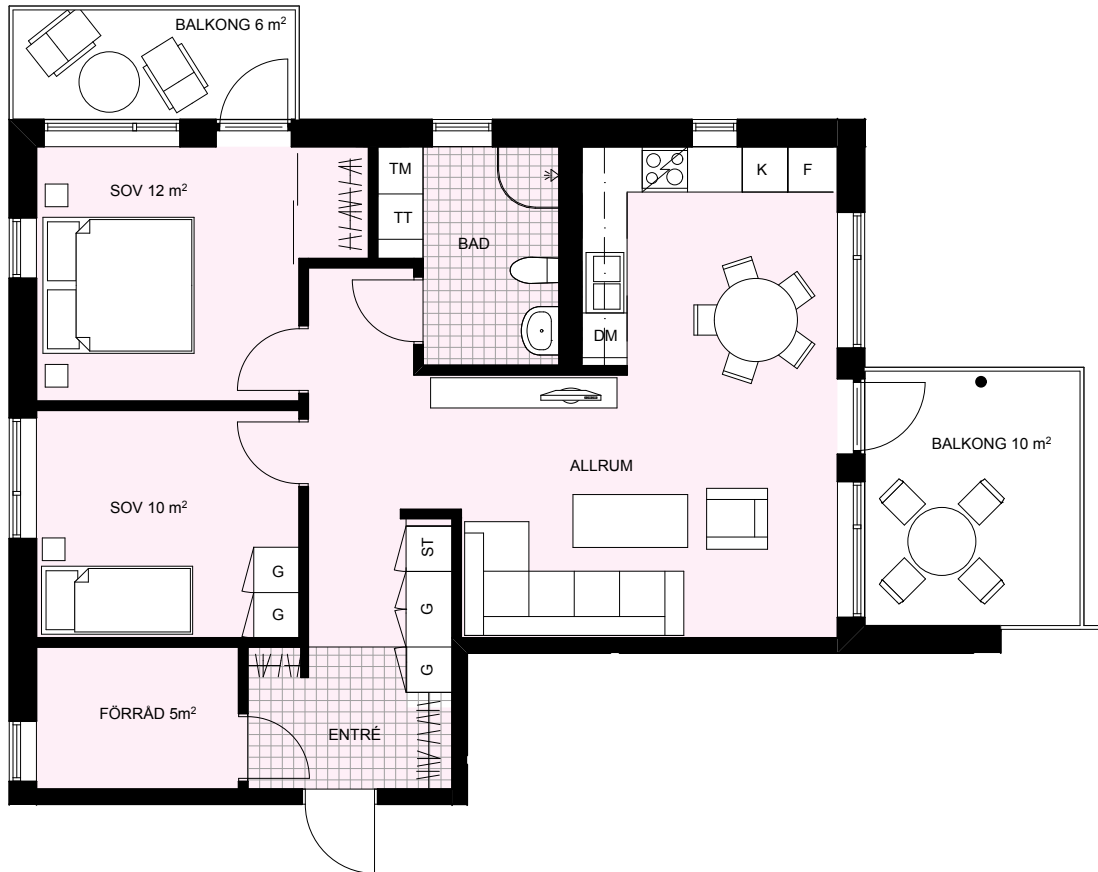

## Lägenhet A 1403

**Storlek** 79 m<sup>2</sup> 3 rok  
**Placering** Trapphus A plan 4

DM	DISKMASKIN	ST	STÄDSKÅP
K	KYLSKÅP	TM	TVÄTTMASKIN
F	FRYSSKÅP	TT	TORKTUMLARE
K/F	KYL- FRYSSKÅP	///	KLÄDSTÅNG
G	GARDEROB		

# FÖRHANDSKOPIA 2014 09 02

Lägenhet A 1101, 1201, 1301, 1401

B:1101, 1201, 1301

**Storlek**  
**Placering**

79 m<sup>2</sup> 3 rok  
Trapphus A plan 1, 2, 3, 4 B plan 1, 2, 3

	DISKMASKIN		STÄDSKÅP
	KYLSKÅP		TVÄTTMASKIN
	FRYSSKÅP		TORKTUMLARE
	KYL- FRYSSKÅP		KLÄDSTÅNG
	GARDEROB		