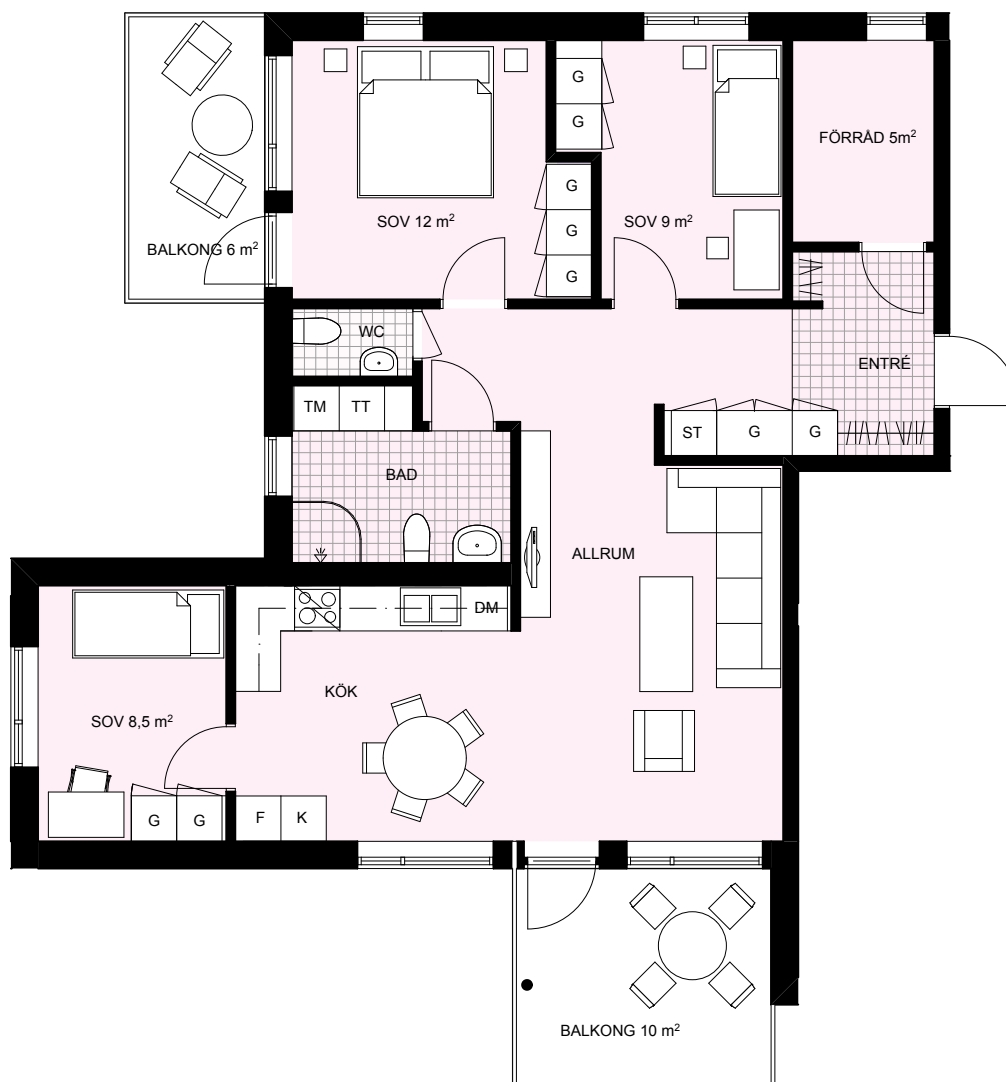

## Lägenhet A 1103, 1203, 1303

**Storlek**  
**Placering**

90 m<sup>2</sup> 4 rok  
Trapphus A plan 1, 2, 3

DM	DISKMASKIN	ST	STÄDSKÅP
K	KYLSKÅP	TM	TVÄTTMASKIN
F	FRYSSKÅP	TT	TORKTUMLARE
K/F	KYL- FRYSSKÅP	///	KLÄDSTANG
G	GARDEROB		

## Lägenhet A:1001

**Storlek**  
**Placering**

68 m<sup>2</sup> 2,5 rok  
Trapphus A Entréplan

DM	DISKMASKIN	ST	STÄDSKÅP
K	KYLSKÅP	TM	TVÄTTMASKIN
F	FRYSSKÅP	TT	TORKTUMLARE
K/F	KYL- FRYSSKÅP	///	KLÄDSTANG
G	GARDEROB		