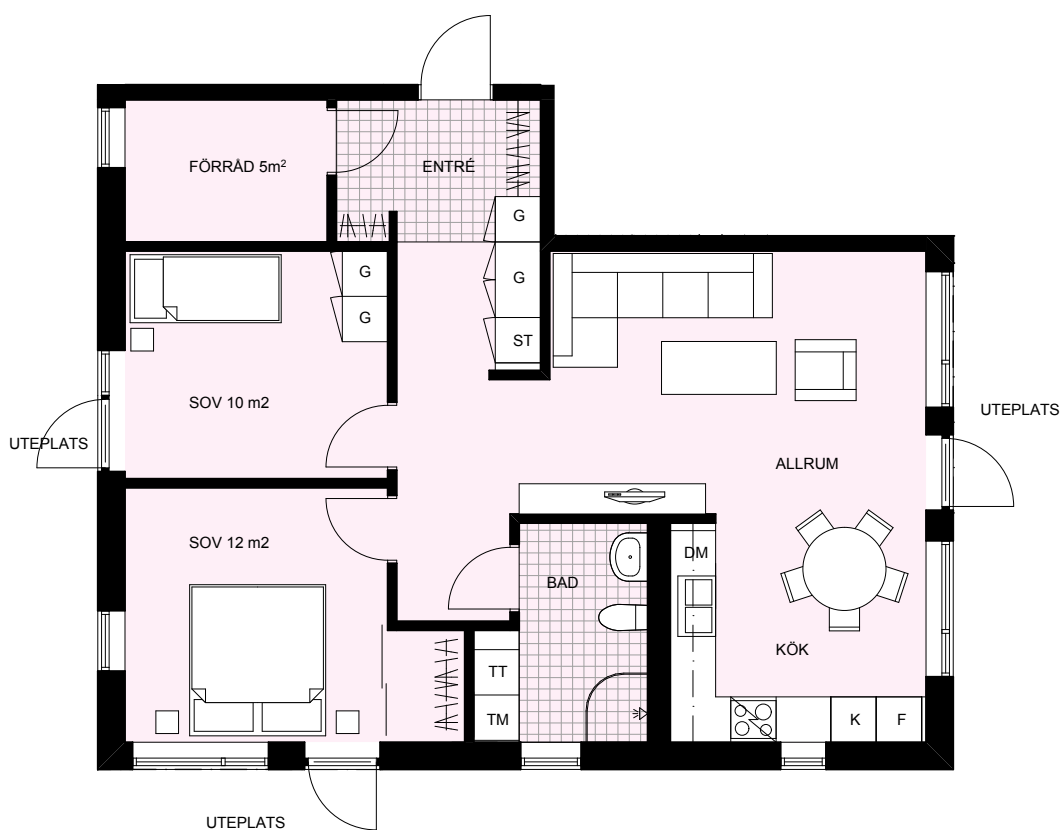

## Lägenhet C:1001

**Storlek**  
**Placering**

68 m<sup>2</sup> 2,5 rok  
Trapphus C Entréplan

DM	DISKMASKIN	ST	STÄDSKÅP
K	KYLSKÅP	TM	TVÄTTMASKIN
F	FRYSSKÅP	TT	TORKTUMLARE
K/F	KYL- FRYSSKÅP	///	KLÄDSTÅNG
G	GARDELOB		

## Lägenhet C:1003

Storlek 79 m<sup>2</sup> 3 rok  
Placering Trapphus C Entréplan

DM	DISKMASKIN	ST	STÄDSKÅP
K	KYLSKÅP	TM	TVÄTTMASKIN
F	FRYSSKÅP	TT	TORKTUMLARE
K/F	KYL- FRYSSKÅP	///	KLÄDSTÅNG
G	GARDEROB		